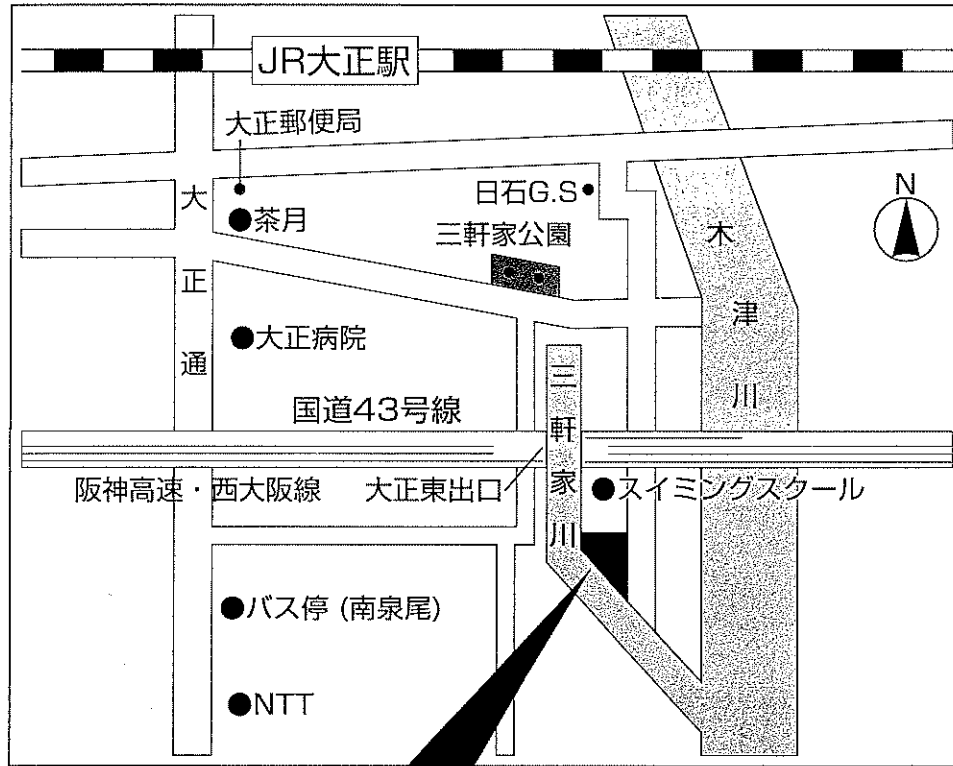

ご案内

阪神マリーナ 大正店
大阪市大正区三軒家東3-7-36